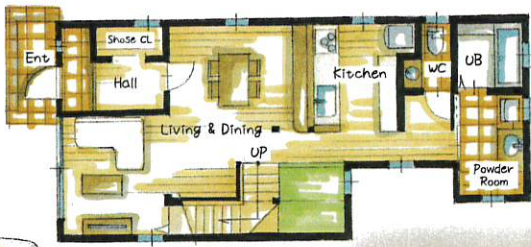

今回のおうちでお客様が
 大切にされたこと

- LDKは見せ梁が印象的な「モダンかつこい」空間です。
 キッチン前はまるでおうちのように洋瓦をのせてた屋根のカウンターがポイント♪
- LDKと2階をつなぐ階段は吹き抜けの大空間!
 オリジナルのアイアン手摺がとってもオシャレです!
- オリジナル洗面化粧台は1、2階に配置して、忙しい朝も身支度がラクラクです。
- 来客のお泊りやお昼寝にも便利なLDKとつながる和室。
 ホッと安らげる空間です。
- インナーバルコニーや洗面室の物干しスペースなど、
 働く奥様にも優しい工夫がいっぱいです。