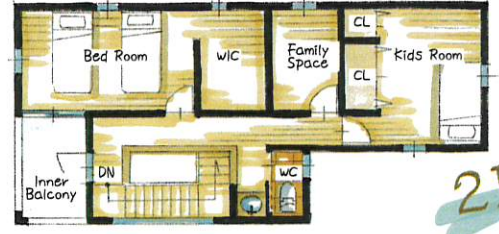

今回のおうちでお客様が
 大切にされたこと

- LDKは見せ梁が印象的な「モダンかつこい」空間です。
 キッチン前はまるでおうちのように洋瓦をのせてた屋根のカウンターがポイント♪
- LDKと2階をつなぐ階段は吹き抜けの大空間!
 オリジナルのアイアン手摺がとってもオシャレです!
- オリジナル洗面化粧台は1、2階に配置して、忙しい朝も身支度がラクラクです。
- 来客のお泊りやお昼寝にも便利なLDKとつながる和室。
 ホッと安らげる空間です。
- インナーバルコニーや洗面室の物干しスペースなど、
 働く奥様にも優しい工夫がいっぱいです。