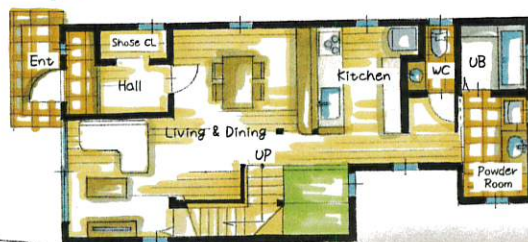

町田市の新しい住宅地に真っ白な漆喰のおうちが完成しました。切妻屋根にグリーン屋根が個性的♪
オリジナル洗面台や照明など、ご夫婦のセンスの良さが感じられるアンティークな雰囲気のデザインは必見ですよ♪

今回のおうちでお施主様が大切にされたこと

- LDKは見せ梁が印象的な「モダンかついい」空間です。キッチン前はまるでおうちのように！洋瓦をのせて屋根のカウンターがポイント♪
- LDKと2階をつなぐ階段は吹き抜けの大空間！オリジナルのアイアン手摺がとってもオシャレです！
- オリジナル洗面化粧台は、1、2階に配置して、忙しい朝も身支度がラクラクです。
- 来客のお泊りやお昼寝にも便利なLDKにつながる和室。ホッと安らげる空間です。
- インナーバルコニーや洗面室の物干しスペースなど、働く奥様にも優しい工夫がいっぱいです。

1F

2F

イメージ写真

春のプレゼントキャンペーン
お庭の相談会も同時開催
...詳しくは裏面をご覧ください...

インテリアからトータルプロデュースするおうちづくり...

IZAWA 株式会社イザワ建築企画
〒193-0801 東京都八王子市市川町1573-11
営業時間：AM9:00～PM6:00 / 休業日：毎週水曜日・祝日

もっと詳しく知りたい方はwebへ！

イザワ 検索