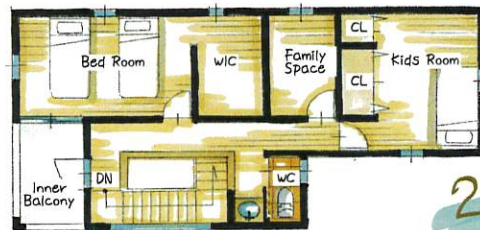

町田市の新しい住宅地に真っ白な漆喰のおうちが完成しました。切妻屋根にグリーン屋根が個性的♪
オリジナル洗面台や照明など、ご夫婦のセンスの良さが感じられるアンティークな雰囲気のデザインは必見ですよ♪

今回のおうちでお施主様が大切にされたこと

- LDKは見せ梁が印象的な「モダンかついい」空間です。キッチン前はまるでおうちのように！洋瓦をのせて屋根のカウンターがポイント♪
- LDKと2階をつなぐ階段は吹き抜けの大空間！オリジナルのアイアン手摺がとってもオシャレです！
- オリジナル洗面化粧台は、1、2階に配置して、忙しい朝も身支度がラクラクです。
- 来客のお泊りやお昼寝にも便利なLDKにつながる和室。ホッと安らげる空間です。
- インナーバルコニーや洗面室の物干しスペースなど、働く奥様にも優しい工夫がいっぱいです。