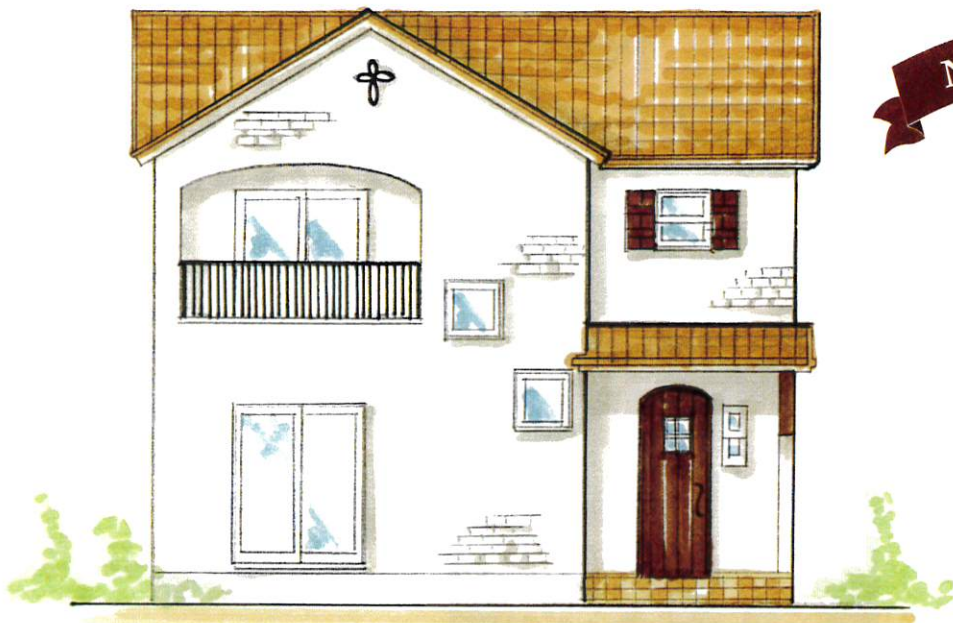

"With IIZAWA" Share our mind of the design with the customers. Propose great satisfaction at interior of your house.

NEW

お披露目会を
開催します!

Hocco house leaf Opening!

7/7・8

Saturday

Sunday

AM10:00 ~ PM4:00

場所: 八王子市叶谷町

ライフスタイルは十人十色。

パパや子どもたちの趣味・好きなモノを活かせる空間、
日々の家事を少しでも軽減できるママのお気に入りの空間、
家族みんなのココロがほっこりするような
毎日Happyな暮らし方をかなえるおうちが誕生しました♪

私たちらしい暮らし方を求めたおうち

Hocco house leaf

~ほっこリーフハウス~

1,500万円
(30坪基準 / 税抜き)

LDKイメージバス

今までお客様とお打ち合わせした中で、特にご希望の多い人気のポイントを盛り込んだ間取りで、家事に子育てに忙しいママに優しいプランになりました! イイザワこだわりの漆喰の真っ白い外観はそのままに、またオーダー洗面化粧台、オリジナルキッチンもAll in One♪ 子育て世代に優しいおうちです!

ほっこリーフハウスのHappyな3ポイント

point 1
青空に映える
真っ白い漆喰の外壁。

こだわりの
漆喰の外壁は
標準仕様!