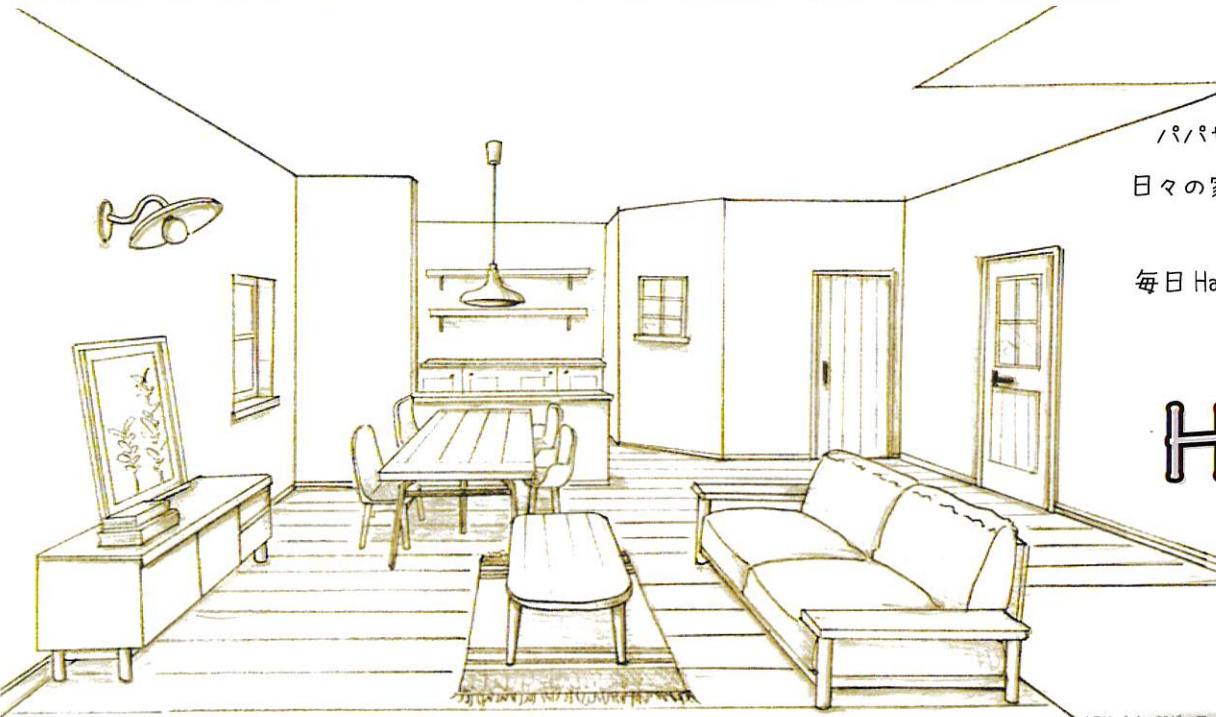

"With IIZAWA" Share our mind of the design with the customers. Propose great satisfaction at interior of your house.

NEW

お披露目会を
開催します!

Hocco house leaf Opening!

7/7・8

Saturday

Sunday

AM10:00 ~ PM4:00

場所: 八王子市叶谷町

ライフスタイルは十人十色。

パパや子どもたちの趣味・好きなモノを活かせる空間、
日々の家事を少しでも軽減できるママのお気に入りの空間、
家族みんなのココロがほっこりするような
毎日Happyな暮らし方をかなえるおうちが誕生しました♪

私たちらしい暮らし方を求めたおうち

Hocco house leaf

~ほっこリーフハウス~

1,500万円
(30坪基準 / 税抜き)

LDKイメージバス

今までお客様とお打ち合わせした中で、特にご希望の多い人気のポイントを盛り込んだ間取りで、家事に子育てに忙しいママに優しいプランになりました! イイザワこだわりの漆喰の真っ白い外観はそのままに、またオーダー洗面化粧台、オリジナルキッチンもAll in One♪ 子育て世代に優しいおうちです!

ほっこリーフハウスのHappyな3ポイント

point 1
青空に映える
真っ白い漆喰の外壁。

こだわりの
漆喰の外壁は
標準仕様!

point 2
アフターメンテナンスも
ばっちり。

建てた後も
未永い
お付き合いを!

point 3
子育て世代の家計に
優しい、安心価格。

無理のない
返済シミュレーションで
あんしん!

ご成約特典キャンペーン
来場3ステップアッププレゼント
詳しくは裏面をご覧ください!!

...インテリアからトータルプロデュースするおうちづくり...

IIZAWA

株式会社イイザワ建築企画

〒193-0801 東京都八王子市川口町1573-11

営業時間: AM9:00 ~ PM6:00 / 休業日: 毎週水曜日・祝日

もっと詳しく知りたい方はwebへ!

イイザワ

検索

お客様専用

いいパパ オーナー

0120-118807