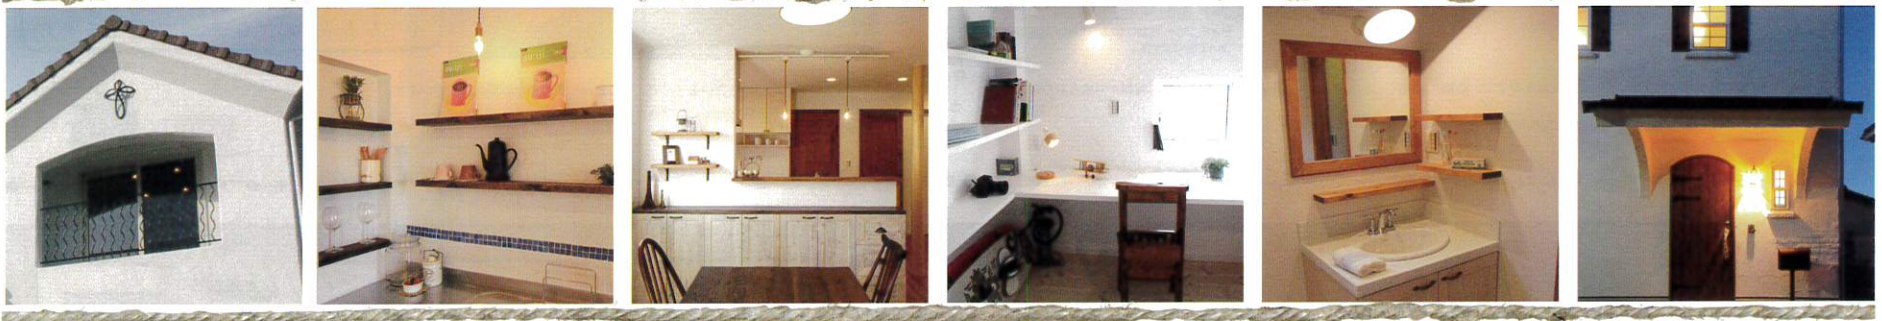

"With IIZAWA" Share our mind of the design with the customers. Propose great satisfaction at interior of your house.

NEW

お披露目会を
開催します!

Hocco house leaf Opening!

7/7・8

Saturday

Sunday

AM10:00 ~ PM4:00

場所: 八王子市叶谷町

ライフスタイルは十人十色。

パパや子どもたちの趣味・好きなモノを活かせる空間、
日々の家事を少しでも軽減できるママのお気に入りの空間、
家族みんなのココロがほっこりするような
毎日Happyな暮らし方をかなえるおうちが誕生しました♪

私たちらしい暮らし方を求めたおうち

Hocco house leaf

~ほっこリーフハウス~

1,500万円
(30坪基準 / 税抜き)

LDKイメージバス

今までお客様とお打ち合わせした中で、特にご希望の多い人気のポイントを盛り込んだ間取りで、家事に子育てに忙しいママに優しいプランになりました! イイザワこだわりの漆喰の真っ白い外観はそのままに、またオーダー洗面化粧台、オリジナルキッチンもAll in One♪ 子育て世代に優しいおうちです!

ほっこリーフハウスのHappyな3ポイント

point 1
青空に映える
真っ白い漆喰の外壁。

こだわりの
漆喰の外壁は
標準仕様!