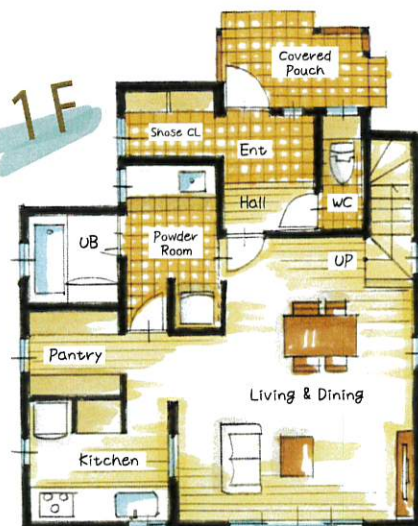

# 無添加 HOUSE 完成見学会

2017 4/22・23 AM10:00 ~ PM4:00

Sat

Sun

場所：町田市相原町  
1809-97  
※雨天決行

カバードポーチが印象的な  
★アメリカンスタイルの★ カフェのようなおうち

小高い丘陵地の住宅街に真っ白なスイス漆喰がひときわ目を引くおうちが完成しました。デザインのお手本はご夫婦の大好きなカフェ♪景色の良い高台のメリットを生かした間取りも必見！ご夫婦の思いがいっぱい詰まったおうちになりました。

今回のおうちでお施主様が大切にされたこと

- ☕ 玄関は広々カバードポーチ♪ 雨の日のお出かけもラックラク！
- 👓 リビングとキッチンの間には大きな格子窓は、窓ごしにいつでも家族の気配を感じられます。
- 🐦 水栓やタイルにこだわった、奥様お気に入りのオリジナル洗面化粧台！ 何度もお打合せを重ねた、世界にたった一つの洗面化粧台です♪
- 🏠 一番景色の良い南東の角はインナーバルコニーに♪ 洗濯物を干して、天気の良い日はくつろぎスペースとしても◎
- 🌿 スイス漆喰・素足が気持ちいい無垢の床や建具・自然塗料・羊毛の断熱材など、カラダに優しい自然素材にトコトンこだわりました。