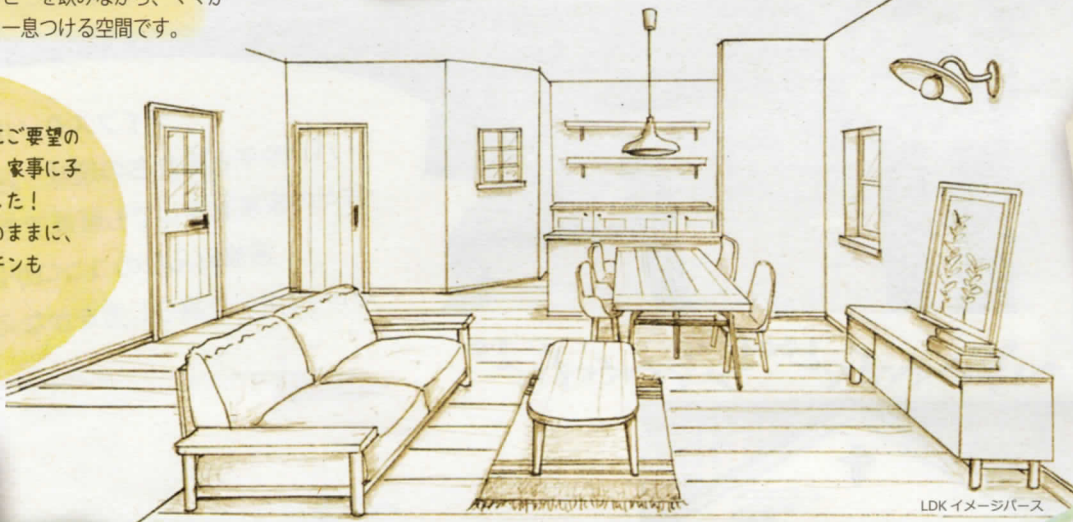

point 1

青空に映える
スイス漆喰の外壁。

自浄作用で
いつでも
真っ白い壁!

Inner Balcony

働いているママも安心して洗濯物が干せる「インナーバルコニー」。物干しスペースはもちろん、テラスを置いてお子さんと楽しいランチ、休日のパパはハンモックや寝椅子等を置いてくつろくなど、多目的に活用出来るスペースです。

point 2

アフターメンテナンスも
ばっちり。

建てた後も
永い
お付き合いを!

今までお客様とお打ち合わせした中で、特にご希望の多い人気のポイント盛り込んだ間取りで、家事に子育てに忙しいママに優しいプランになりました! イイザワこだわりのスイス漆喰の外観はそのままに、またオーダー洗面化粧台、オリジナルキッチンも All in One♪ 子育て世代に優しいおうちです!

LDKイメージパース

point 3

子育て世代の家計に
優しい、安心価格。

無理のない
返済シミュレーションで
あんしん!